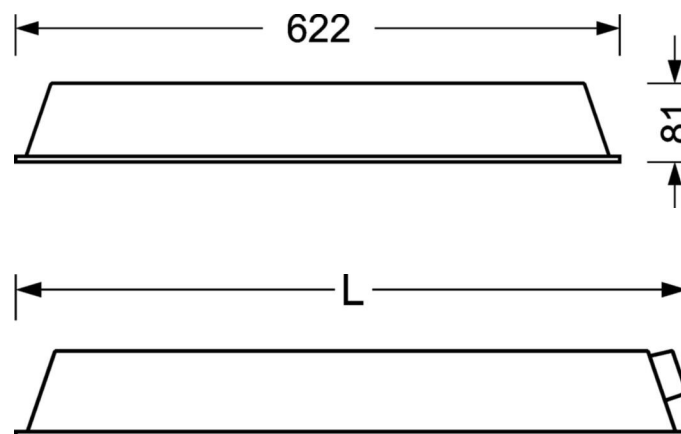

DEEP-LINK

<https://www.regiolum.de/ru/article/72205014150>

Ссылка	LED 4500lm 840
ηLB	100 %
Φ ↓/↑	100 % / 0 %
UGR поп./вдоль дисплей	18.3 / 18.2
	65° < 3000cd/m²

Механика

цвет корпуса	белый стандартный для электротехники RAL 9016
размеры (LxWxH/DxH)	622mm x 622mm x 81mm
Глубина	81mm
Потолочная система	подвесные потолки с видимыми несущими траверсами [s-TS] (625x625мм)
глубина встройки	180mm [s-TS]; 180mm [s-TS] min
вес (нетто)	4.5kg
Вид монтажа	Вкладная установка

размеры

L	622 mm	Длина
B	622 mm	Ширина
H	81 mm	Высота
T	81 mm	Глубина
Et(min)	180 mm	Минимальное расстояние от потолка - минимальный размер (видим)
Et(TS)	180 mm	Минимальное расстояние от потолка - рекомендуемое (видимый T-профиль)
MLTS1	625 mm	Модульный размер, длина (видимый T-профиль)
MLTS_1/2	625	Модульный размер, длина (видимый T-профиль) 1/2
MBTS1	625 mm	Модульный размер, ширина (видимый T-профиль)
MBTS_1/2	625	Модульный размер, ширина (видимый T-профиль) 1/2