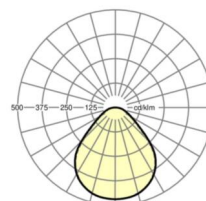

параметры

номер заказа	72205014150
код EAN	4020863266289
номер таможенного тарифа	94051190
Знак прохождения контроля	IP 54/20, класс защиты I, для рабочих мест за дисплеем 65° < 3000, F, Кровля класса F, HACCP DIN10500/Food/IFS/BRC, Indoor, CE
Степень ударопрочности IK	IK03
Температура окружения	ta 25°C
Гарантийный срок	5 лет
Государственные программы поддержки	BEG - государственные субсидии для энергосберегающих зданий (действительна только для Германии)

электротехника

Балласт	Электронный драйвер (1 штука)
Мощность системы	28W
сетевое напряжение	230V/50Hz
автоматический предохранитель (пусковой ток)	24 штук/B10, 38 штук/B16, 40 штук/C10, 63 штук/C16
класс энергосбережения/Источник света	C

Оптика

Оснастка	LED, цветопередача/оттенок света CRI ≥ 80 / 4000K
Допуск для координаты цветности (MacAdam)	3SDCM
Номинальный световой поток	4461lm
Срок службы LED	50000h L90/B10 (Tq 25°C)
светоотдача светильников	160lm/W
UGR поп./вдоль	18.3 / 18.2

DEEP-LINK

<https://www.regiolum.de/ru/article/72205014150>